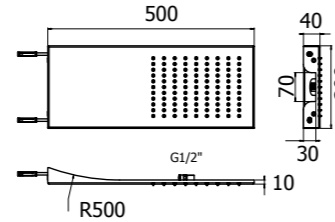

1. CODE
2. WLS3526-CRTL
   - WLS3526-CSTL
   - WLS3526-OBTL
   - WLS3526-NOTL
   - WLS3526-BOTL
   - WLS3526-OSTL