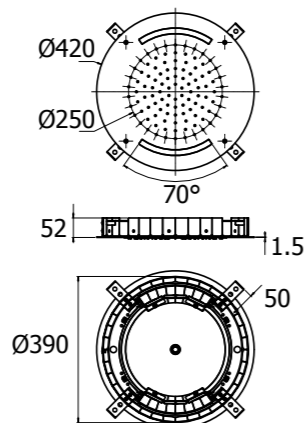

SPECTRA 316

Soffione tondo Ø420mm in acciaio con cromoterapia disponibile con radiocomando o pulsantiera ad incasso. 108 ugelli anticalcare, limitatore 15 l/min

Round showerhead in stainless steel, chromotherapy available with remote control or built-in hand control unit. 108 antiscald nozzles, 15 l/min limiter. Ø420mm

Radiocomando
Remote control

Pulsantiera
Push-button panel

INOX 15 l/min Ø420 mm
AISI304

WLS3510	WLS3511
Con radiocomando With remote control	Con pulsantiera With push-button panel
WLS3510-INTL	WLS3511-INTL
WLS3510-POBTL	WLS3511-POBTL
WLS3510-PGRTL	WLS3511-PGRTL
WLS3510-PRSTL	WLS3511-PRSTL

IN
Brushed
Stainless Steel

POB
Brushed
Aurea PVD

PGM
Brushed
Titanium PVD

PRS
Brushed
Copper PVD

FL
Flame

FB
Fire
Burst