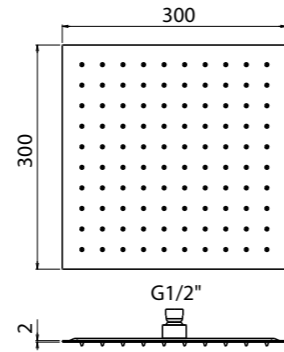

1. CODE
2. WLS3115-CRTL
   - WLS3115-CSTL
   - WLS3115-OBTL
   - WLS3115-NOTL
   - WLS3115-BOTL
   - WLS3115-OSTL