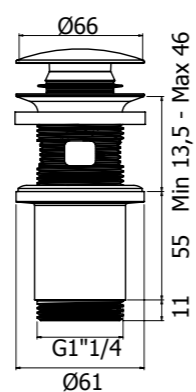

1. CODE
2. WLS4000-CRTL
   - WLS4000-CSTL
   - WLS4000-OBTL
   - WLS4000-NOTL
   - WLS4000-BOTL
   - WLS4000-OSTL