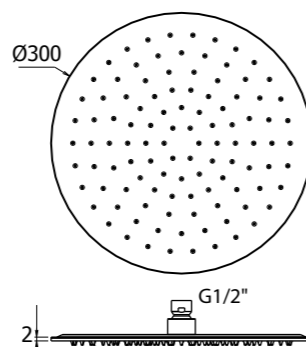

1. CODE
2. WLS3178-CRTL
   - WLS3178-CSTL
   - WLS3178-OBTL
   - WLS3178-NOTL
   - WLS3178-BOTL
   - WLS3178-OSTL