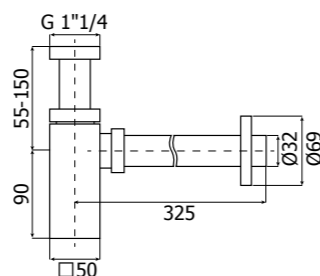

1. CODE
2. WLS4300-CRTL
   - WLS4300-CSTL
   - WLS4300-OBTL
   - WLS4300-NOTL
   - WLS4300-BOTL
   - WLS4300-OSTL