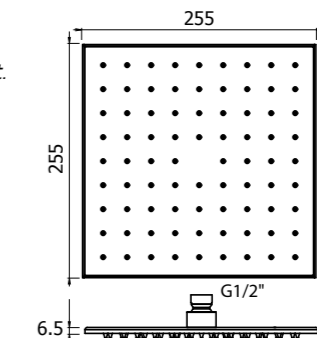

CODE
WLS9904-CRTL
WLS9904-CSTL
WLS9904-OBTL
WLS9904-NOTL
WLS9904-BOTL
WLS9904-OSTL
CODE BI-COLOUR
WLS9904-NOFLTL
WLS9904-NOFBTL
WLS9904-NOBOTL
WLS9904-BOFLTL
WLS9904-BOFBTL
WLS9904-OSFLTL
WLS9904-OSFBTL
WLS9904-OSBOTL