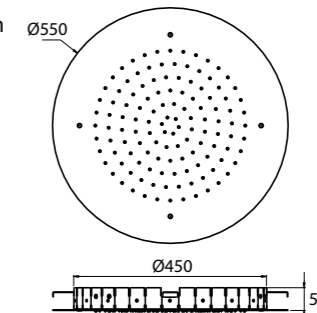

1. CODE
   WLS3176-INTL
   WLS3176-POBTL
   WLS3176-PGRTL
   WLS3176-PRSTL