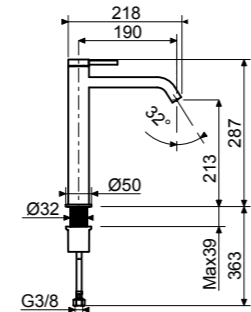

1. CODE
2. SPE0052-IN
   - SPE0052-POB
   - SPE0052-PGM
   - SPE0052-PRS

Combinazioni colore | Option colour combinations

Corpo | Body

CODE

- SPE9952-IN
- SPE9952-POB
- SPE9952-PGM
- SPE9952-PRS

Maniglia | Lever

CODE

- SPE0099-FL
- SPE0099-FB