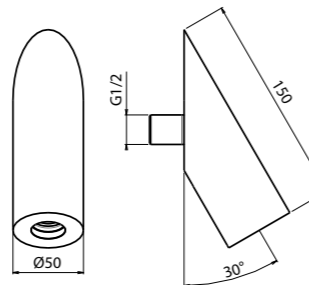

CODE
WLS20000-INTL
WLS20000-POBTL
WLS20000-PGRTL
WLS20000-PRSTL