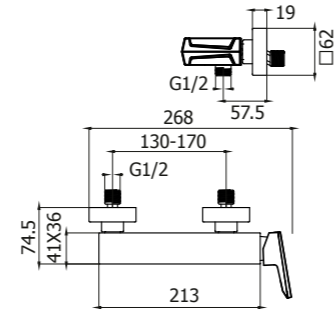

Miscelatore doccia senza kit doccia.
Single-lever shower mixer without shower kit.

CODE
HYP0010-CR
HYP0010-CS
HYP0010-OB
HYP0010-NO
HYP0010-BO
HYP0010-OS