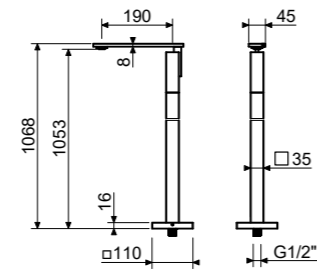

RAPTOR 316L

Bocca per lavabo a muro L 207 mm.
Basin spout for concealed installation, L207mm.

1. CODE
2. RAPO058-IN
   - RAPO058-POB
   - RAPO058-PGM
   - RAPO058-PRS
   - CODE BI-COLOUR
   - RAPO058-INPGM
   - RAPO058-POBPGM

Soffione quadro 430x430mm in acciaio con cromoterapia disponibile con radiocomando o pulsantiera ad incasso. 100 ugelli anticalcare, limitatore 15 l/min

Square showerhead in stainless steel, chromotherapy available with remote control or built-in hand control unit. 100 antiscaling nozzles, 15 l/min limiter. 430x430mm

WLS3512	WLS3513
Con radiocomando With remote control	Con pulsantiera With push-button panel
WLS3512-INTL	WLS3513-INTL
WLS3512-POBTL	WLS3513-POBTL
WLS3512-PGRTL	WLS3513-PGRTL
WLS3512-PRSTL	WLS3513-PRSTL

Radiocomando
Remote control

Pulsantiera
Push-button panel

Bocca a pavimento per lavabo in acciaio inox
Da abbinare a RAP1111 o RAPO054
Basin floor-standing spout, stainless steel
To match with RAP1111 or RAPO054.

1. CODE
2. RAPO059-IN
   - RAPO059-POB
   - RAPO059-PGM
   - RAPO059-PRS
   - CODE BI-COLOUR
   - RAPO059-INPGM
   - RAPO059-POBPGM

Soffione quadro 500x500mm in acciaio con cromoterapia disponibile con radiocomando o pulsantiera ad incasso. 100 ugelli anticalcare, limitatore 15 l/min

Square showerhead in stainless steel, chromotherapy available with remote control or built-in hand control unit. 100 antiscaling nozzles, 15 l/min limiter. 500x500mm

WLS3710	WLS3720
Con radiocomando With remote control	Con pulsantiera With push-button panel
WLS3710-INTL	WLS3720-INTL
WLS3710-POBTL	WLS3720-POBTL
WLS3710-PGRTL	WLS3720-PGRTL
WLS3710-PRSTL	WLS3720-PRSTL

Radiocomando
Remote control

Pulsantiera
Push-button panel