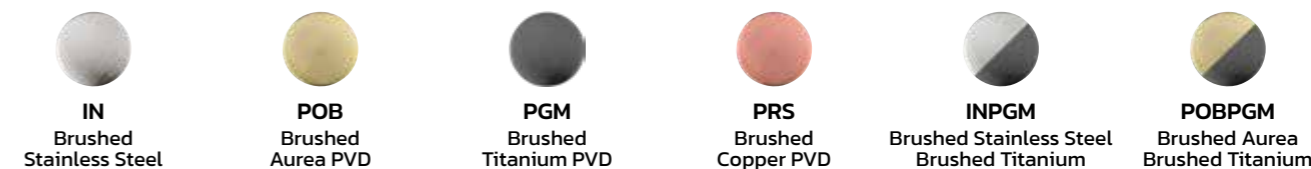

RAPTOR 316L