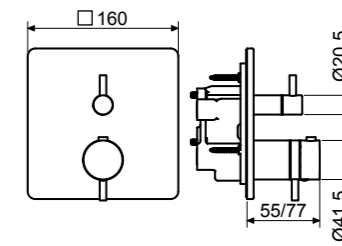

1. CODE
2. EDE2802-CRTL
   - EDE2802-CSTL
   - EDE2802-OBTL
   - EDE2802-NOTL
   - EDE2802-BOTL
   - EDE2802-OSTL