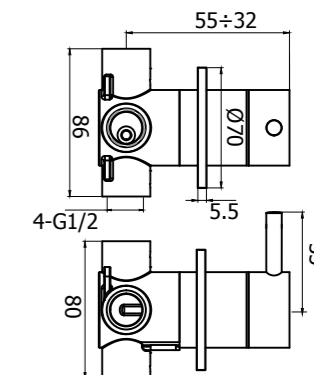

1. CODE
2. DEX0030-INTL
   - DEX0030-POBTL
   - DEX0030-PGRTL
   - DEX0030-PRSTL

1. CODE
2. SPE1002-IN
   - SPE1002-POB
   - SPE1002-PGM
   - SPE1002-PRS

C Corpo deviatore incasso
3-outlet diverter for concealed installation, stainless steel

D Piastra e leva per deviatore incasso
Plate and lever for concealed 3-outlet diverter, stainless steel