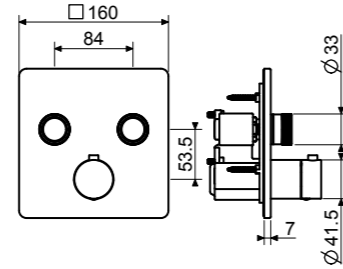

1. CODE
2. EDE2902-CRTL
   - EDE2902-CSTL
   - EDE2902-OBTL
   - EDE2902-NOTL
   - EDE2902-BOTL
   - EDE2902-OSTL