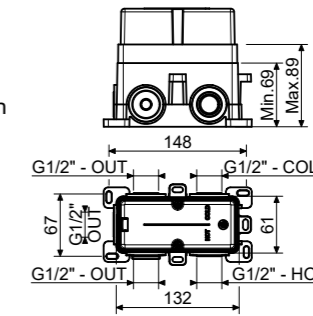

Scatola incasso Handy Box per miscelatore Ø35 con
deviatore 2-3 uscite
Single-lever mixer for concealed installation with
2-3-outlet diverter, Ø 35 mm