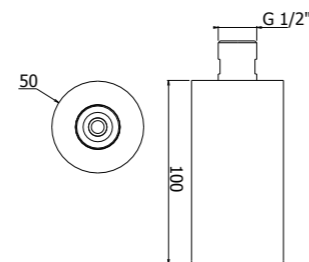

SPECTRA 316

Soffione a soffitto a tubo in acciaio getto pioggia con aeratore anticalcare.

Ø 50 mm L 100 mm. Limitatore 6 l/min

Ceiling tube showerhead in stainless steel, rain jet with antiscaling aerator.

Ø 50 mm L 100 mm, 6 l/min limiter.

Ø50 mm
L 100 mm

AISI304

CODE
WLS20100-INTL
WLS20100-POBTL
WLS20100-PGRTL
WLS20100-PRSTL