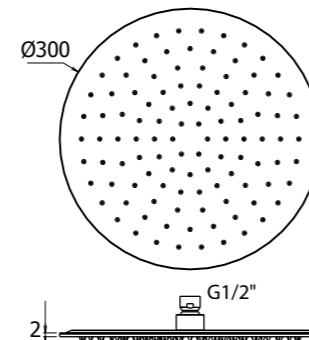

1. CODE
   WLS3178-INTL
   WLS3178-POBTL
   WLS3178-PGRTL
   WLS3178-PRSTL