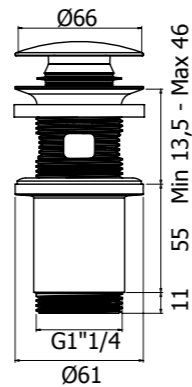

1. CODE
2. WLS4000-CRTL
   - WLS4000-CSTL
   - WLS4000-OBTL
   - WLS4000-NOTL
   - WLS4000-BOTL
   - WLS4000-OSTL