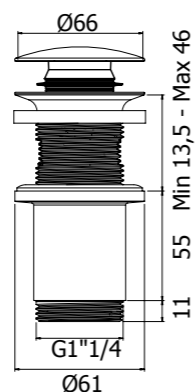

1. CODE
2. WLS4001-CRTL
   - WLS4001-CSTL
   - WLS4001-OBTL
   - WLS4001-NOTL
   - WLS4001-BOTL
   - WLS4001-OSTL