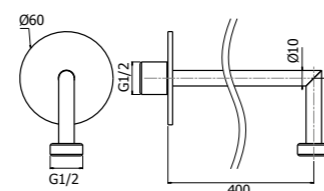

- CODE  
 WLS3176-INTL  
 WLS3176-POBTL  
 WLS3176-PGRTL  
 WLS3176-PRSTL

Braccio doccia in acciaio inox, L400mm Ø 10mm

*Stainless steel shower arm, L400mm Ø 10mm*

INOX L400 mm  
**AISI304**

- CODE  
 WLS3133-INTL  
 WLS3133-POBTL  
 WLS3133-PGRTL  
 WLS3133-PRSTL