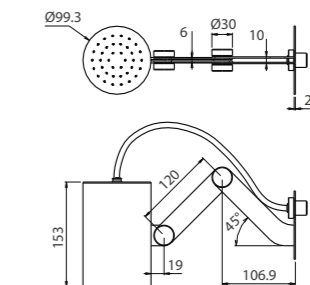

CODE
WLS3806-INTL