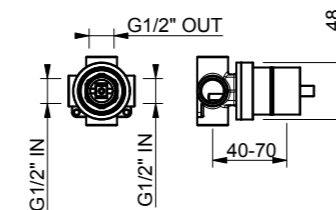

CODE

INT9037-00

CAR1002

INOX
AISI316L