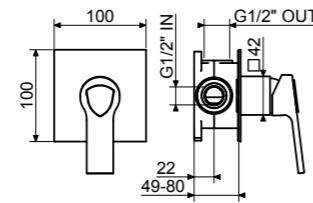

PRO0035
Prolunga | Extension