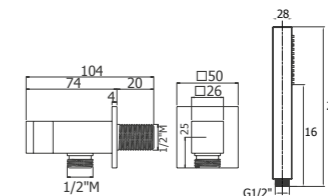

Set doccia in ottone composto da doccetta minimalista quadra, presa acqua e flessibile in PVC 150cm.

Con valvola di non ritorno

Shower set in brass with square hand shower, water outlet and flexible hose in PVC, L150 cm. With non-return valve