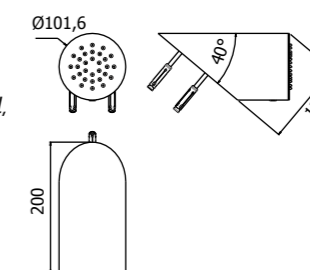

CODE
WLS20003-INTL
WLS20003-POBTL
WLS20003-PGRTL
WLS20003-PRSTL