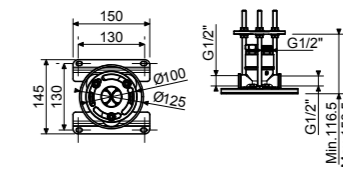

CAR1006

Corpo | Body	CODE

VOR9910-CR
VOR9910-CS
VOR9910-OB
VOR9910-NO
VOR9910-BO
VOR9910-OS

Leva | Lever	CODE	CODE

LEV002A-CRIN	LEV002A-NOIN
LEV002A-CRCA	LEV002A-NOCA
LEV002A-CRNO	LEV002A-NONO
LEV002A-CRBO	LEV002A-NOBO
LEV002A-CRFL	LEV002A-NOFL
LEV002A-CRFB	LEV002A-NOFB
LEV002A-CSIN	LEV002A-BOIN
LEV002A-CSCA	LEV002A-BOCA
LEV002A-CSNO	LEV002A-BONO
LEV002A-CSBO	LEV002A-BOBO
LEV002A-CSFL	LEV002A-BOFL
LEV002A-CSFB	LEV002A-BOFB
LEV002A-OBIN	LEV002A-OSIN
LEV002A-OBCA	LEV002A-OSCA
LEV002A-OBNO	LEV002A-OSNO
LEV002A-OBBO	LEV002A-OSBO
LEV002A-OBFL	LEV002A-OSFL
LEV002A-OBFB	LEV002A-OSFB

Freestanding bath mixer with shower kit.
The mounting kit is sold separately

CAR1002 AER1100-** DEV3090Q

CODE
FIX0090TL

Corpo | Body	CODE

VOR9991-CR
VOR9991-CS
VOR9991-OB
VOR9991-NO
VOR9991-BO
VOR9991-OS

Leva | Lever	CODE	CODE

LEV002ALAT-CRIN	LEV002A-NOIN
LEV002ALAT-CRCA	LEV002A-NOCA
LEV002ALAT-CRNO	LEV002A-NONO
LEV002ALAT-CRBO	LEV002A-NOBO
LEV002ALAT-CRFL	LEV002A-NOFL
LEV002ALAT-CRFB	LEV002A-NOFB
LEV002ALAT-CSIN	LEV002A-BOIN
LEV002ALAT-CSCA	LEV002A-BOCA
LEV002ALAT-CSNO	LEV002A-BONO
LEV002ALAT-CSBO	LEV002A-BOBO
LEV002ALAT-CSFL	LEV002A-BOFL
LEV002ALAT-CSFB	LEV002A-BOFB
LEV002ALAT-OBIN	LEV002A-OSIN
LEV002ALAT-OBCA	LEV002A-OSCA
LEV002ALAT-OBNO	LEV002A-OSNO
LEV002ALAT-OBBO	LEV002A-OSBO
LEV002ALAT-OBFL	LEV002A-OSFL
LEV002ALAT-OBFB	LEV002A-OSFB