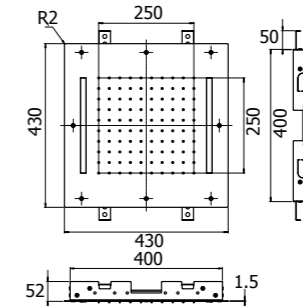

1. CODE
2. RAPO058-IN
   - RAPO058-POB
   - RAPO058-PGM
   - RAPO058-PRS
   - CODE BI-COLOUR
   - RAPO058-INPGM
   - RAPO058-POBPGM

Soffione quadro 430x430mm in acciaio con cromoterapia disponibile con radiocomando o pulsantiera ad incasso. 100 ugelli anticalcare, limitatore 15 l/min

Square showerhead in stainless steel, chromotherapy available with remote control or built-in hand control unit. 100 antiscaling nozzles, 15 l/min limiter. 430x430mm

WLS3512	WLS3513
Con radiocomando With remote control	Con pulsantiera With push-button panel
WLS3512-INTL	WLS3513-INTL
WLS3512-POBTL	WLS3513-POBTL
WLS3512-PGRTL	WLS3513-PGRTL
WLS3512-PRSTL	WLS3513-PRSTL

Radiocomando
Remote control

Pulsantiera
Push-button panel