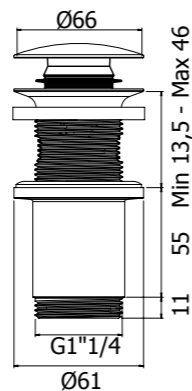

1. CODE
2. WLS4001-CRTL
   - WLS4001-CSTL
   - WLS4001-OBTL
   - WLS4001-NOTL
   - WLS4001-BOTL
   - WLS4001-OSTL