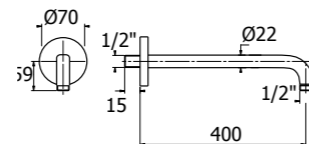

Braccio doccia in acciaio inox L 400mm

*Shower arm, stainless steel, L400 mm*

INOX L400 mm  
**AISI304**

- CODE  
 LOX3130-INTL  
 LOX3130-POBTL  
 LOX3130-PGRTL  
 LOX3130-PRSTL

Soffione ad incasso tondo in acciaio Ø550mm con 126 ugelli anticalcare.