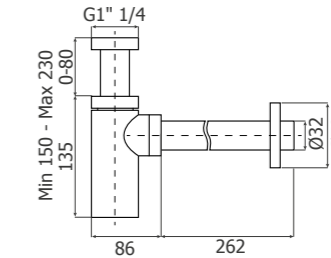

1. **CODE**
2. LOX4100-INTL
   - LOX4100-POBTL
   - LOX4100-PGRTL
   - LOX4100-PRSTL