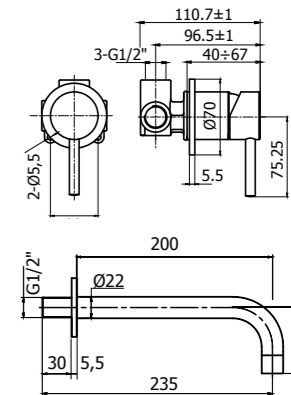

Corpo miscelatore incasso Ø35mm in acciaio inox
Mixer for concealed installation, Ø35mm, stainless steel

Corpo miscelatore incasso Ø35mm in acciaio inox

1. CODE
2. INT0037-INTL
   - INT0037-POBT
   - INT0037-PGMTL
   - INT0037-PRSTL

PRO0037INOX
Prolunga | Extension