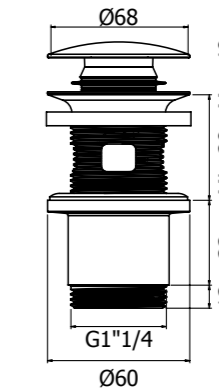

1. **CODE**
2. LOX4000-INTL
   - LOX4000-POBTL
   - LOX4000-PGRTL
   - LOX4000-PRSTL