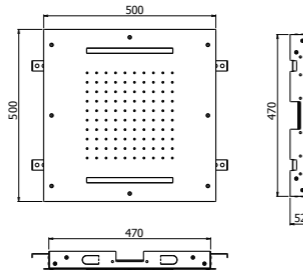

Radiocomando
Remote control

Pulsantiera
Push-button
panel

INOX 15 l/min 500x500 mm AISI304

WLS3710	WLS3720
Con radiocomando With remote control	Con pulsantiera With push-button panel
WLS3710-CRTL	WLS3720-CRTL
WLS3710-CSTL	WLS3720-CSTL
WLS3710-OBTL	WLS3720-OBTL
WLS3710-NOTL	WLS3720-NOTL
WLS3710-BOTL	WLS3720-BOTL
WLS3710-OSTL	WLS3720-OSTL