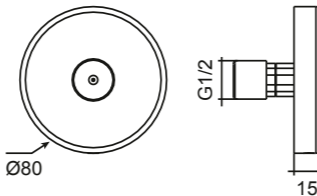

CODE
WLS3924-INTL
WLS3924-POBTL
WLS3924-PGMTL
WLS3924-PRSTL