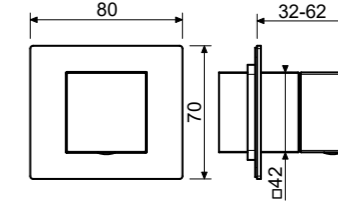

CODE

RAP1112-IN

RAP1112-POB

RAP1112-PGM

RAP1112-PRS