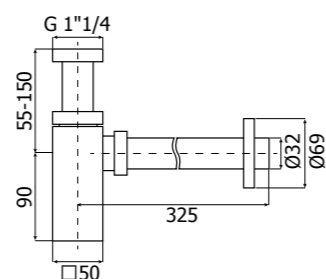

1. CODE
2. WLS4300-CRTL
   - WLS4300-CSTL
   - WLS4300-OBTL
   - WLS4300-NOTL
   - WLS4300-BOTL
   - WLS4300-OSTL