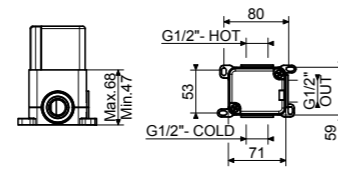

CODE
INT9035-00TL
CAR1002