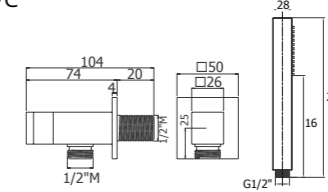

Set doccia in ottone composto da doccetta minimalista quadra, presa acqua e flessibile in PVC 150cm. **Con valvola di non ritorno**

Shower set in brass with square hand shower, water outlet and flexible hose in PVC, L150 cm. **With non-return valve**