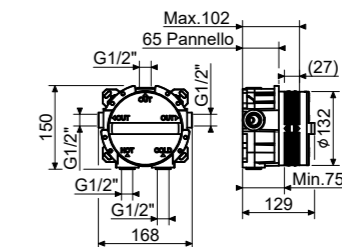

1. CODE
2. EDE003-OOTL
4. RICO082 DEV3036