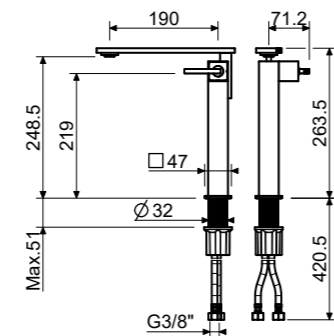

1. CODE
2. RAPO052-IN
   - RAPO052-POB
   - RAPO052-PGM
   - RAPO052-PRS
   - CODE BI-COLOUR
   - RAPO052-INPGM
   - RAPO052-POBPGM