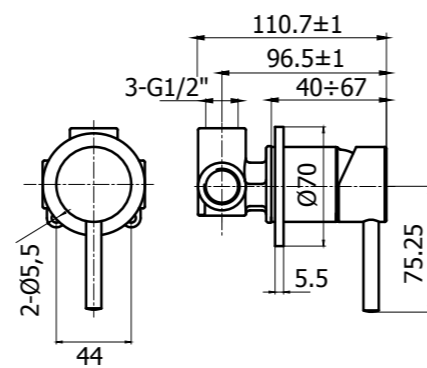

1. CODE
2. INT0037-INTL
   - INT0037-POBTL
   - INT0037-PGRTL
   - INT0037-PRSTL

1. CODE
2. SPE1000-IN
   - SPE1000-POB
   - SPE1000-PGM
   - SPE1000-PRS

C Corpo miscelatore incasso Ø35mm in acciaio inox
Mixer for concealed installation, Ø35mm, stainless steel

D Piastra e leva per incasso in acciaio inox
Plate and lever for concealed single-lever mixer, stainless steel

Combinazioni colore | Option colour combinations

Corpo | Body	CODE
	SPE9900-IN
	SPE9900-POB
	SPE9900-PGM
	SPE9900-PRS

Scudo | Shield	CODE
	SPE0103-FL
	SPE0103-FB