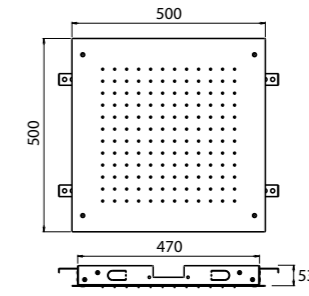

1. CODE
2. WLS3116-CRTL
   - WLS3116-CSTL
   - WLS3116-OBTL
   - WLS3116-NOTL
   - WLS3116-BOTL
   - WLS3116-OSTL