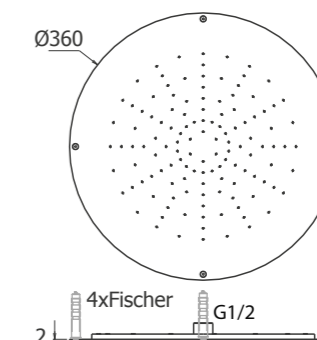

1. CODE
   LOX3173-INTL
   LOX3173-POBTL
   LOX3173-PGRTL
   LOX3173-PRSTL

Braccio doccia in acciaio inox L 400mm

Shower arm, stainless steel, L400 mm

INOX L400 mm
AISI304