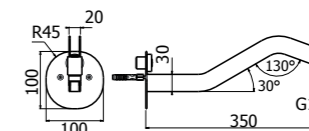

CODE
WLS3150-INTL
WLS3150-POBTL
WLS3150-PGMTL
WLS3150-PRSTL