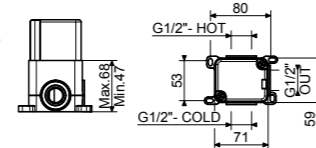

- CODE
- \_\_\_\_\_ INT9035-00TL
- 
- CAR1002**

**Combinazioni colore | Option colour combinations**

Corpo   Body	CODE	Maniglia   Lever	CODE
	_____ HYP1990-NO		_____ LEV001C-CFL
	_____ HYP1990-BO		_____ LEV001C-CFB
	_____ HYP1990-OS		_____ LEV001C-CBO
			_____ LEV001C-NOBO
			_____ LEV001C-BONO
			_____ LEV001C-FL
	_____ LEV001C-FB		