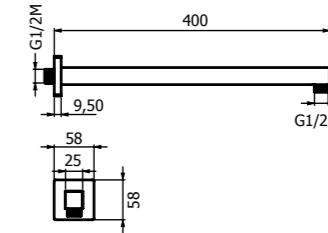

1. CODE
2. WLS3122-CRTL
   - WLS3122-CSTL
   - WLS3122-OBTL
   - WLS3122-NOTL
   - WLS3122-BOTL
   - WLS3122-OSTL

Soffione a parete quadro in acciaio getto pioggia e cascata con **valvola di sicurezza**. 99 ugelli con anticalcare. Limitatore 12 l/min

Wall-mounted square showerhead in stainless steel, rain and waterfall jets, **safety valve** included. 99 antiscaling nozzles, 12 l/min limiter.