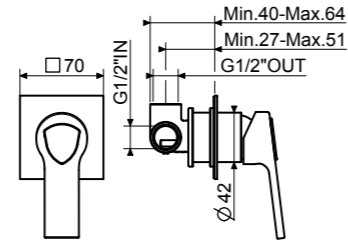

Componenti a vista per miscelatore incasso.  
Corpo incasso venduto separatamente

Exposed components for concealed mixer. The built-in body is sold separately

PRO0035  
Prolunga | Extension

Corpo miscelatore incasso Ø35mm.