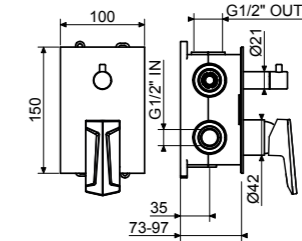

1. CODE
2. _____ HYP1901-CR
   - _____ HYP1901-CS
   - _____ HYP1901-OB
   - _____ HYP1901-NO
   - _____ HYP1901-BO
   - _____ HYP1901-OS