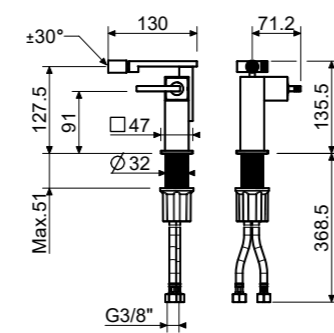

1. CODE
2. RAPO063-IN
   - RAPO063-POB
   - RAPO063-PGM
   - RAPO063-PRS
   - CODE BI-COLOUR
   - RAPO063-INPGM
   - RAPO063-POBPGM