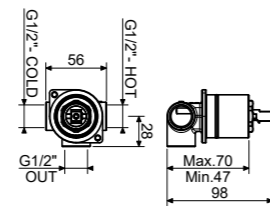

CODE
INT1135-00TL

CAR1002