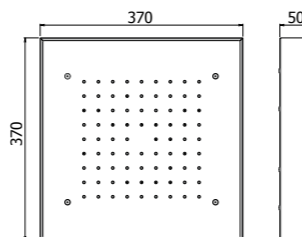

CODE
WLS9901-INTL
WLS9901-PGMTL
WLS9901-PRSTL
CODE BI-COLOUR
WLS9901-INPGMTL