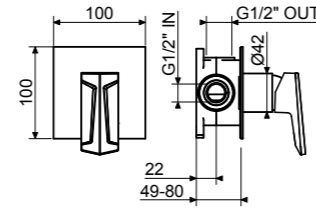

1. CODE
2. _____ HYP1900-CR
   - _____ HYP1900-CS
   - _____ HYP1900-OB
   - _____ HYP1900-NO
   - _____ HYP1900-BO
   - _____ HYP1900-OS