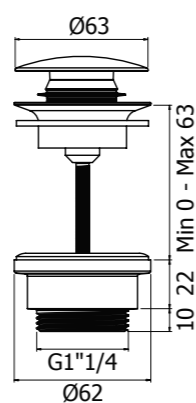

1. CODE
2. WLS4200-CRTL
   - WLS4200-CSTL
   - WLS4200-OBTL
   - WLS4200-NOTL
   - WLS4200-BOTL
   - WLS4200-OSTL