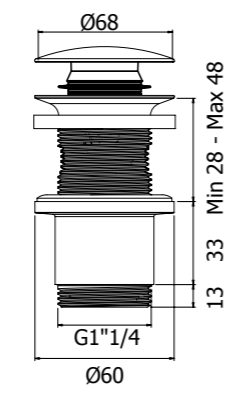

1. CODE
2. LOX4001-INTL
   - LOX4001-POBTL
   - LOX4001-PGMTL
   - LOX4001-PRSTL