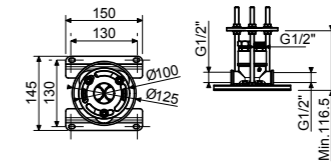

Corpo | Body

CODE

HYP9910-NO
HYP9910-BO
HYP9910-OS

Maniglia | Lever

CODE

LEV001-CFL
LEV001-CFB
LEV001-CBO
LEV001-NOBO
LEV001-BONO
LEV001-FL
LEV001-FB

Kit di fissaggio per freestanding  
*Mounting kit for freestanding*