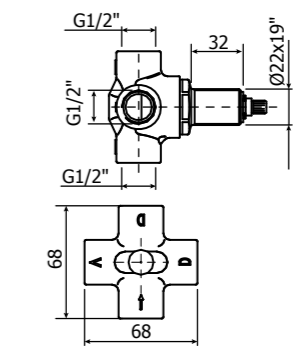

CODE
DEV0030TL

Corpo | Body	CODE
	VOR9911-CR
	VOR9911-CS
	VOR9911-OB
	VOR9911-NO
	VOR9911-BO
	VOR9911-OS

Leva | Lever	CODE	CODE
	LEV002A-CRIN	LEV002A-NOIN
	LEV002A-CRCA	LEV002A-NOCA
	LEV002A-CRNO	LEV002A-NONO
	LEV002A-CRBO	LEV002A-NOBO
	LEV002A-CRFL	LEV002A-NOFL
	LEV002A-CRFB	LEV002A-NOFB
	LEV002A-CSIN	LEV002A-BOIN
	LEV002A-CSCA	LEV002A-BOCA
	LEV002A-CSNO	LEV002A-BONO
	LEV002A-CSBO	LEV002A-BOBO
	LEV002A-CSFL	LEV002A-BOFL
	LEV002A-CSFB	LEV002A-BOFB
	LEV002A-OBIN	LEV002A-OSIN
	LEV002A-OBCA	LEV002A-OSCA
	LEV002A-OBNO	LEV002A-OSNO
	LEV002A-OBBO	LEV002A-OSBO
	LEV002A-OBFL	LEV002A-OSFL
	LEV002A-OBFB	LEV002A-OSFB