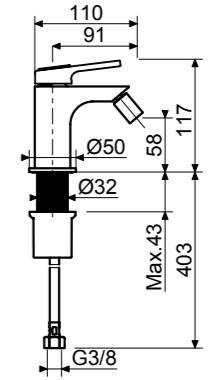

Corpo   Body	CODE
--------------	------

VOR9960-CR

Leva   Lever	CODE	€
--------------	------	---

LEV002-CRIN	100,00 €
LEV002-CRCA	210,00 €
LEV002-CRNO	115,00 €
LEV002-CRBO	115,00 €
LEV002-CRFL	115,00 €
LEV002-CRFB	115,00 €