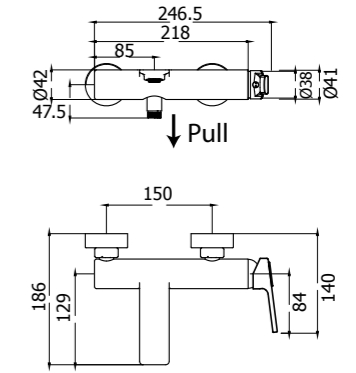

Corpo | Body	CODE
	VOR9920-CR
	VOR9920-CS
	VOR9920-OB
	VOR9920-NO
	VOR9920-BO
	VOR9920-OS

Corpo | Body	CODE
	VOR9921-CR
	VOR9921-CS
	VOR9921-OB
	VOR9921-NO
	VOR9921-BO
	VOR9921-OS

Leva | Lever	CODE	CODE
	LEV002A-CRIN	LEV002A-NOIN
	LEV002A-CRCA	LEV002A-NOCA
	LEV002A-CRNO	LEV002A-NONO
	LEV002A-CRBO	LEV002A-NOBO
	LEV002A-CRFL	LEV002A-NOFL
	LEV002A-CRFB	LEV002A-NOFB
	LEV002A-CSIN	LEV002A-BOIN
	LEV002A-CSCA	LEV002A-BOCA
	LEV002A-CSNO	LEV002A-BONO
	LEV002A-CSBO	LEV002A-BOBO
	LEV002A-CSFL	LEV002A-BOFL
	LEV002A-CSFB	LEV002A-BOFB
	LEV002A-OBIN	LEV002A-OSIN
	LEV002A-OBCA	LEV002A-OSCA
	LEV002A-OBNO	LEV002A-OSNO
	LEV002A-OBBO	LEV002A-OSBO
	LEV002A-OBFL	LEV002A-OSFL
	LEV002A-OBFB	LEV002A-OSFB

Leva | Lever	CODE	CODE
	LEV002A-CRIN	LEV002A-NOIN
	LEV002A-CRCA	LEV002A-NOCA
	LEV002A-CRNO	LEV002A-NONO
	LEV002A-CRBO	LEV002A-NOBO
	LEV002A-CRFL	LEV002A-NOFL
	LEV002A-CRFB	LEV002A-NOFB
	LEV002A-CSIN	LEV002A-BOIN
	LEV002A-CSCA	LEV002A-BOCA
	LEV002A-CSNO	LEV002A-BONO
	LEV002A-CSBO	LEV002A-BOBO
	LEV002A-CSFL	LEV002A-BOFL
	LEV002A-CSFB	LEV002A-BOFB
	LEV002A-OBIN	LEV002A-OSIN
	LEV002A-OBCA	LEV002A-OSCA
	LEV002A-OBNO	LEV002A-OSNO
	LEV002A-OBBO	LEV002A-OSBO
	LEV002A-OBFL	LEV002A-OSFL
	LEV002A-OBFB	LEV002A-OSFB