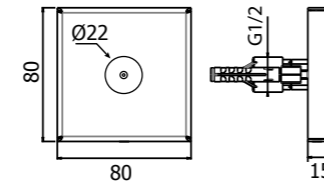

Body jet quadro 80x80 mm con getto nebulizzato  
*Square body-jet, stainless steel, 80x80 mm, nebulized jet*

AISI304

80x80 mm

- CODE**
- WLS3922-INTL
  - WLS3922-POBTL
  - WLS3922-PGRTL
  - WLS3922-PRSTL