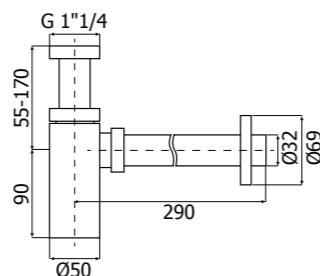

- CODE
- WLS4200-CRTL
  - WLS4200-CSTL
  - WLS4200-OBTL
  - WLS4200-NOTL
  - WLS4200-BOTL
  - WLS4200-OSTL

Sifone minimalista tondo  
*Round minimalist siphon*

- CODE
- WLS4100-CRTL
  - WLS4100-CSTL
  - WLS4100-OBTL
  - WLS4100-NOTL
  - WLS4100-BOTL
  - WLS4100-OSTL