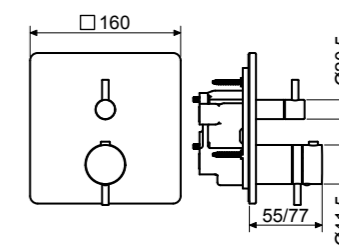

1. CODE
2. EDE2803-CRTL
   - EDE2803-CSTL
   - EDE2803-OBTL
   - EDE2803-NOTL
   - EDE2803-BOTL
   - EDE2803-OSTL