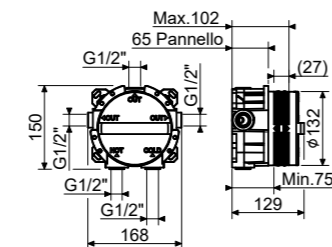

PRO003EDEN  
Prolunga | Extension

- CODE
- EDE2803-CRTL
  - EDE2803-CSTL
  - EDE2803-OBTL
  - EDE2803-NOTL
  - EDE2803-BOTL
  - EDE2803-OSTL

Scatola incasso per termostatico con deviatore 2-3 uscite

*2-3-outlet thermostatic mixer for concealed installation*