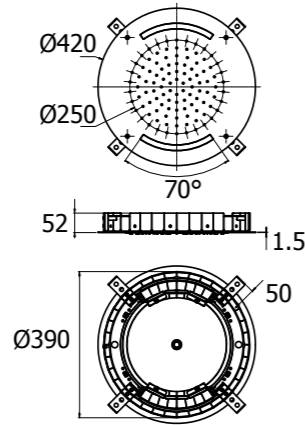

# VORTEX

Soffione tondo Ø420mm in acciaio con cromoterapia disponibile con radiocomando o pulsantiera ad incasso. 108 ugelli anticalcare, limitatore 15 l/min

Round showerhead in stainless steel, chromotherapy available with remote control or built-in hand control unit. 108 antiscaling nozzles, 15 l/min limiter. Ø420mm