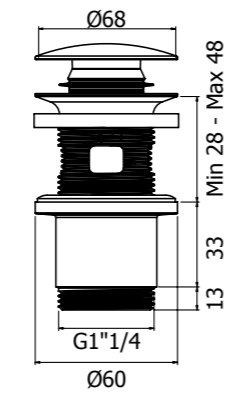

1. CODE
2. LOX4000-INTL
   - LOX4000-POBTL
   - LOX4000-PGMTL
   - LOX4000-PRSTL