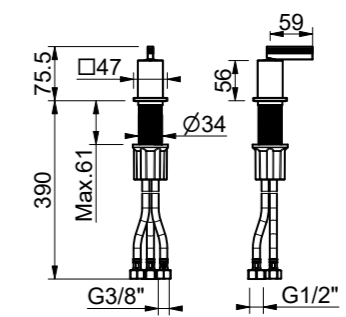

Miscelatore comando remoto per lavabo  
Deck-mounted single lever mixer

- CODE
- RAPO054-IN
  - RAPO054-POB
  - RAPO054-PGM
  - RAPO054-PRS
  - CODE BI-COLOUR
  - RAPO054-INPGM
  - RAPO054-POBPGM