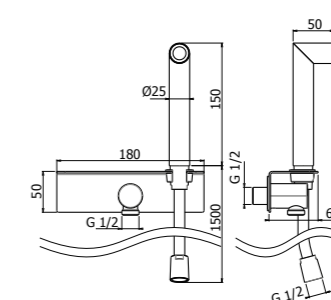

CODE
WLS3002-INTL
WLS3002-POBTL
WLS3002-PGMTL
WLS3002-PRSTL

Doccetta minimalista monogetto in acciaio inox

One-jet minimalist hand shower, stainless steel

AISI304