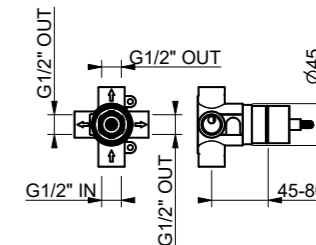

CODE

DEV9030-00

CAR3214

INOX
AISI316L