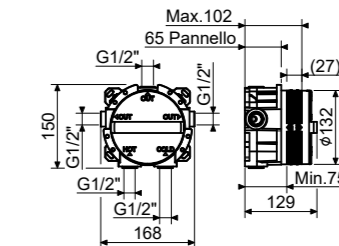

1. CODE
2. EDE003-OOTL

RICO082 DEV3036