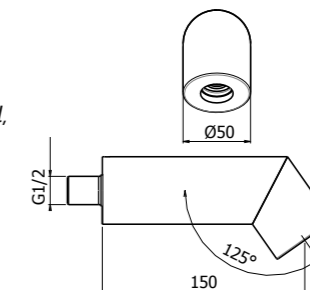

CODE
WLS20001-INTL
WLS20001-POBTL
WLS20001-PGRTL
WLS20001-PRSTL

Soffione a soffitto a tubo in acciaio getto pioggia con aeratore anticalcare.

Ø 50 mm L 150 mm. Limitatore 6 l/min

Ceiling tube showerhead in stainless steel, rain jet with antiscaling aerator.

Ø 50 mm L 150 mm, 6 l/min limiter.

Ø50 mm
L 150 mm

AISI304