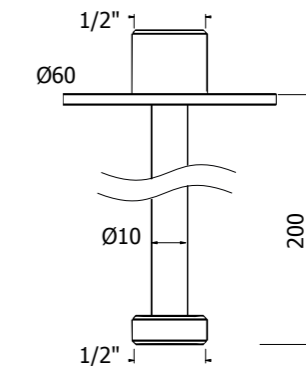

1. CODE
   WLS3140-INTL
   WLS3140-PGRTL
   WLS3140-PRSTL

Soffione tondo in acciaio Ø300mm con **valvola di sicurezza**. Spessore 2 mm, limitatore 15 l/min.

Round showerhead, stainless steel, Ø300 mm with safety valve. Thickness: 2 mm, 15 l/min limiter

INOX 15 l/min Safety Valve Ø300 mm
AISI304