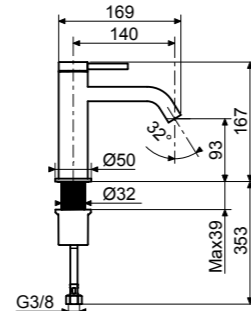

1. CODE
2. SPE0053-IN
   - SPE0053-POB
   - SPE0053-PGM
   - SPE0053-PRS

Combinazioni colore | Option colour combinations

Corpo | Body

CODE

- SPE9953-IN
- SPE9953-POB
- SPE9953-PGM
- SPE9953-PRS

Maniglia | Lever

CODE

- SPE0099-FL
- SPE0099-FB