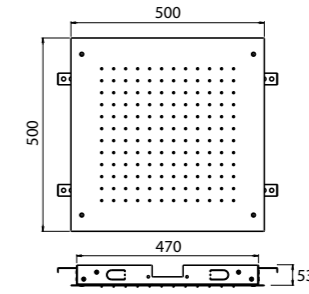

CODE

WLS3116-CRTL
WLS3116-CSTL
WLS3116-OBTL
WLS3116-NOTL
WLS3116-BOTL
WLS3116-OSTL

Soffione tondo Ø550mm in acciaio con cromoterapia disponibile con radiocomando o pulsantiera ad incasso. 126 ugelli anticalcare, limitatore 15 l/min

Round showerhead in stainless steel, chromotherapy available with remote control or built-in hand control unit. 126 antiscaling nozzles, 15 l/min limiter. Ø550mm