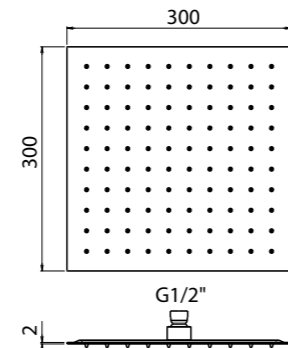

1. CODE
2. WLS3115-CRTL
   - WLS3115-CSTL
   - WLS3115-OBTL
   - WLS3115-NOTL
   - WLS3115-BOTL
   - WLS3115-OSTL