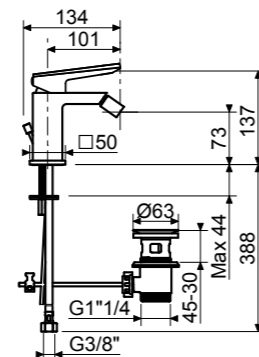

CODE
HYP0060-CR

Corpo | Body

CODE

HYP9952-NO
HYP9952-BO
HYP9952-OS

Maniglia | Lever