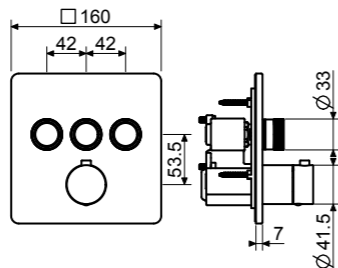

*Exposed components for 3-outlet concealed thermostatic mixer.*  
*The built-in box is sold separately*

PRO003EDEN  
Prolunga | Extension

- CODE
- EDE2903-CRTL
  - EDE2903-CSTL
  - EDE2903-OBTL
  - EDE2903-NOTL
  - EDE2903-BOTL
  - EDE2903-OSTL