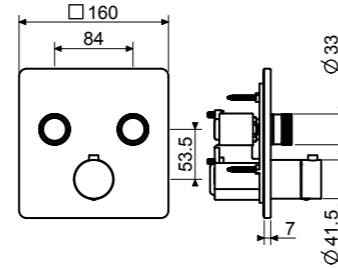

1. CODE
2. EDE2902-CRTL
   - EDE2902-CSTL
   - EDE2902-OBTL
   - EDE2902-NOTL
   - EDE2902-BOTL
   - EDE2902-OSTL