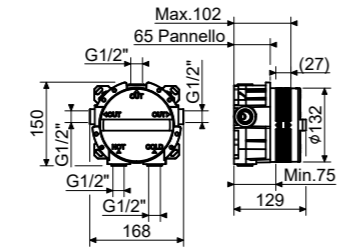

PRO003EDEN  
Prolunga | Extension

- CODE
- EDE2802-CRTL
  - EDE2802-CSTL
  - EDE2802-OBTL
  - EDE2802-NOTL
  - EDE2802-BOTL
  - EDE2802-OSTL

Scatola incasso per termostatico con deviatore 2-3 uscite

*2-3-outlet thermostatic mixer for concealed installation*