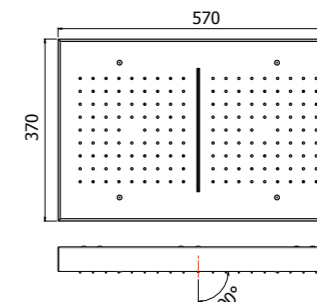

CODE
WLS9903-CRTL
WLS9903-CSTL
WLS9903-OBTL
WLS9903-NOTL
WLS9903-BOTL
WLS9903-OSTL
CODE BI-COLOUR
WLS9903-NOFLTL
WLS9903-NOFBTL
WLS9903-NOBOTL
WLS9903-BOFLTL
WLS9903-BOFBTL
WLS9903-OSFLTL
WLS9903-OSFBTL
WLS9903-OSBOTL