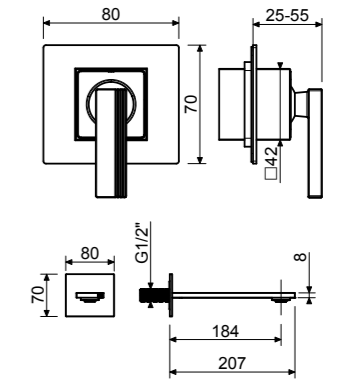

Miscelatore lavabo alto senza scarico.
Tall single-lever basin mixer without waste.