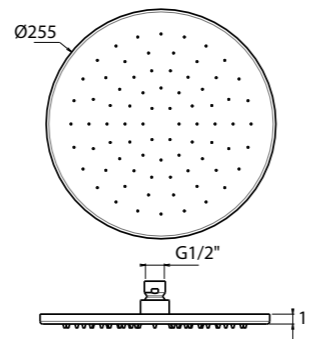

# SPECTRA 316

Soffione ispezionabile in acciaio inox Ø255mm, h11mm. Con valvola di sicurezza.

*Inspectable showerhead, stainless steel, Ø255 mm, h11mm. Safety valve included.*

INOX 12 l/min Safety Valve Ø255 mm  
**AISI304**