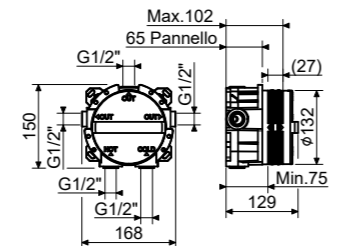

1. CODE
2. EDE003-OOTL

CAR2022 CAR3009