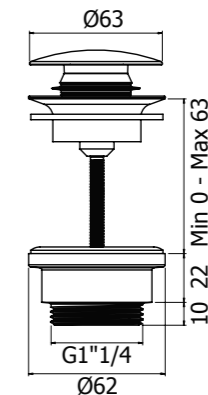

- CODE
- WLS4200-CRTL
  - WLS4200-CSTL
  - WLS4200-OBTL
  - WLS4200-NOTL
  - WLS4200-BOTL
  - WLS4200-OSTL

Sifone minimalista tondo  
*Round minimalist siphon*

- CODE
- WLS4100-CRTL
  - WLS4100-CSTL
  - WLS4100-OBTL
  - WLS4100-NOTL
  - WLS4100-BOTL
  - WLS4100-OSTL