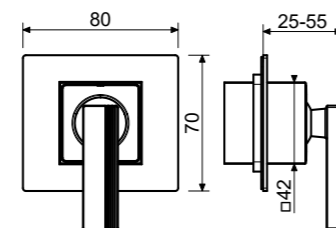

CODE

RAP1111-IN

RAP1111-POB

RAP1111-PGM

RAP1111-PRS

CODE BI-COLOUR

RAP1111-INPGM

RAP1111-POBPGM