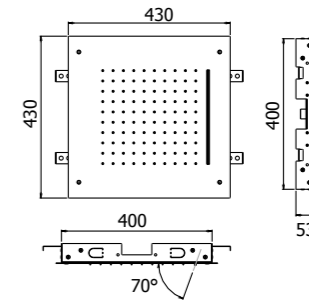

1. CODE
2. WLS3200-CRTL
   - WLS3200-CSTL
   - WLS3200-OBTL
   - WLS3200-NOTL
   - WLS3200-BOTL
   - WLS3200-OSTL

Soffione a parete quadro in acciaio getto pioggia. 99 ugelli con anticalcare. Limitatore 12 l/min

Wall-mounted square showerhead in stainless steel, rain jet. 99 antiscaling nozzles, 12 l/min flow limiter.

INOX
AISI304
12 l/min
500x200 mm