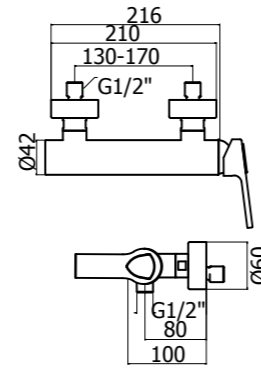

CAR1006

Corpo | Body	CODE

VOR9910-CR
VOR9910-CS
VOR9910-OB
VOR9910-NO
VOR9910-BO
VOR9910-OS

Leva | Lever	CODE	CODE

LEV002A-CRIN	LEV002A-NOIN
LEV002A-CRCA	LEV002A-NOCA
LEV002A-CRNO	LEV002A-NONO
LEV002A-CRBO	LEV002A-NOBO
LEV002A-CRFL	LEV002A-NOFL
LEV002A-CRFB	LEV002A-NOFB
LEV002A-CSIN	LEV002A-BOIN
LEV002A-CSCA	LEV002A-BOCA
LEV002A-CSNO	LEV002A-BONO
LEV002A-CSBO	LEV002A-BOBO
LEV002A-CSFL	LEV002A-BOFL
LEV002A-CSFB	LEV002A-BOFB
LEV002A-OBIN	LEV002A-OSIN
LEV002A-OBCA	LEV002A-OSCA
LEV002A-OBNO	LEV002A-OSNO
LEV002A-OBBO	LEV002A-OSBO
LEV002A-OBFL	LEV002A-OSFL
LEV002A-OBFB	LEV002A-OSFB

Freestanding bath mixer with shower kit.
The mounting kit is sold separately

CAR1002 AER1100-** DEV3090Q

CODE
FIX0090TL

Corpo | Body	CODE

VOR9991-CR
VOR9991-CS
VOR9991-OB
VOR9991-NO
VOR9991-BO
VOR9991-OS

Leva | Lever	CODE	CODE

LEV002ALAT-CRIN	LEV002A-NOIN
LEV002ALAT-CRCA	LEV002A-NOCA
LEV002ALAT-CRNO	LEV002A-NONO
LEV002ALAT-CRBO	LEV002A-NOBO
LEV002ALAT-CRFL	LEV002A-NOFL
LEV002ALAT-CRFB	LEV002A-NOFB
LEV002ALAT-CSIN	LEV002A-BOIN
LEV002ALAT-CSCA	LEV002A-BOCA
LEV002ALAT-CSNO	LEV002A-BONO
LEV002ALAT-CSBO	LEV002A-BOBO
LEV002ALAT-CSFL	LEV002A-BOFL
LEV002ALAT-CSFB	LEV002A-BOFB
LEV002ALAT-OBIN	LEV002A-OSIN
LEV002ALAT-OBCA	LEV002A-OSCA
LEV002ALAT-OBNO	LEV002A-OSNO
LEV002ALAT-OBBO	LEV002A-OSBO
LEV002ALAT-OBFL	LEV002A-OSFL
LEV002ALAT-OBFB	LEV002A-OSFB