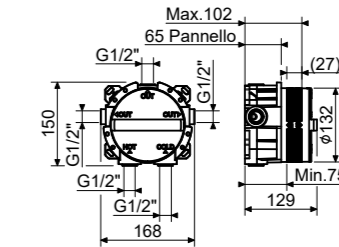

1. CODE
2. EDE003-OOTL

RICO082 DEV3036