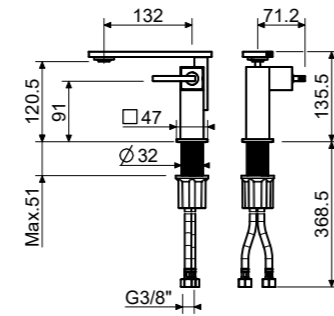

1. CODE
2. RAPO053-IN
   - RAPO053-POB
   - RAPO053-PGM
   - RAPO053-PRS
   - CODE BI-COLOUR
   - RAPO053-INPGM
   - RAPO053-POBPGM