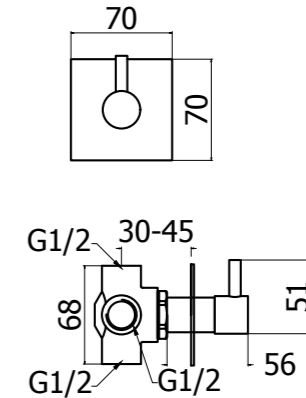

Corpo incasso deviatore 3 uscite, ottone

3-outlet brass diverter for concealed installation