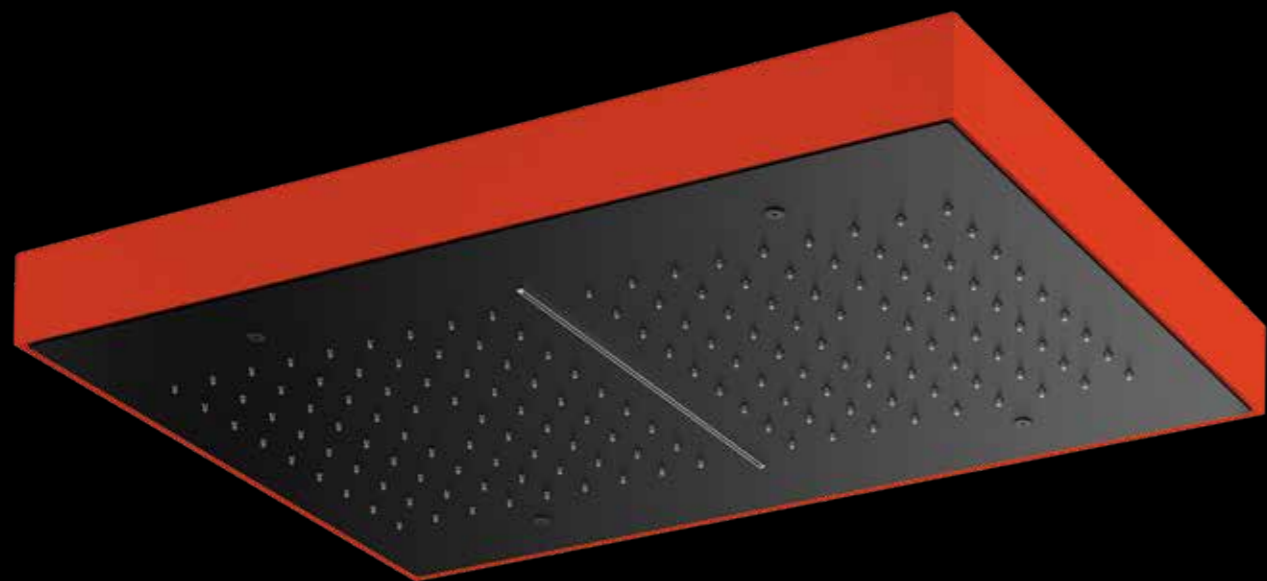

Bi-colour Showerheads

For an exclusive shower experience

La serie Hyper esprime tutta l'energia e il dinamismo del marchio. I 4 soffioni quadrati sono disponibili anche con Frame nei colori Bianco, Rosso o Arancio, mentre il soffione mantiene la finitura del corpo del rubinetto, creando un contrasto audace e contemporaneo, ideale per ambienti bagno dal carattere deciso.

The Hyper series embodies all the energy and dynamism of the brand. The four square showerheads are also available with Frames in White, Red, or Orange, while the showerhead itself retains the same finish as the faucet body, creating a bold and contemporary contrast—perfect for bathrooms with a strong character.