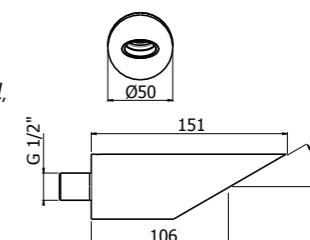

CODE
WLS20002-INTL
WLS20002-POBTL
WLS20002-PGRTL
WLS20002-PRSTL