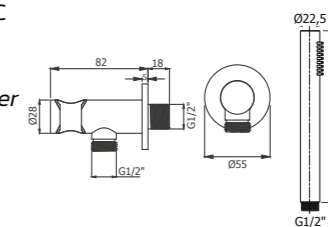

Set doccia in ottone composto da doccetta minimalista tonda, presa acqua e flessibile in PVC 150cm. **Con valvola di non ritorno**

Shower set in brass with round hand shower, water outlet and flexible hose in PVC, L150 cm. **With non-return valve**