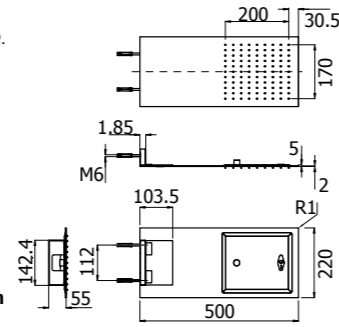

Safety Valve  
INOX  
12 l/min  
500x220 mm  
AISI304

- CODE
- WLS3500-CRTL
  - WLS3500-CSTL
  - WLS3500-NOTL
  - WLS3500-BOTL
  - WLS3500-OSTL

Braccio doccia quadro L400mm  
Square shower arm L 400mm

INOX  
AISI304