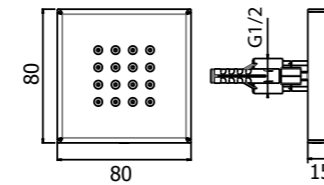

Body jet quadro 80x80 mm con 16 ugelli anticalcare.

Square body-jet, stainless steel, 80x80 mm, 16 antiscaling nozzles.

AISI304

80x80 mm

1. **CODE**
2. WLS3923-INTL
   - WLS3923-POBTL
   - WLS3923-PGRTL
   - WLS3923-PRSTL