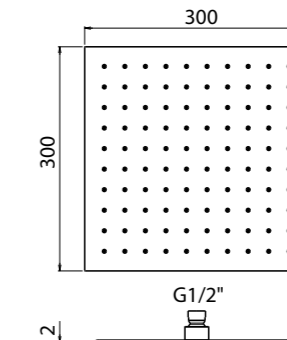

CODE
WLS3115-INTL
WLS3115-POBTL
WLS3115-PGMTL
WLS3115-PRSTL