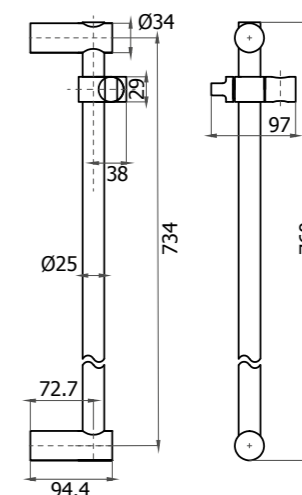

Ø80 mm

CODE  
WLS3924-INTL  
WLS3924-POBTL  
WLS3924-PGMTL  
WLS3924-PRSTL

Saliscendi completo interamente in acciaio inox, asta Ø25 mm lunghezza totale 76 cm

Sliding rail, stainless steel, Ø25mm, L76cm

AISI304