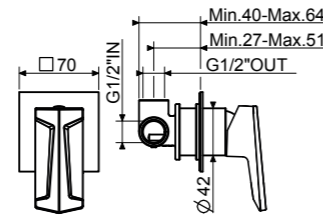

CODE

HYP1111-CR

HYP1111-CS

HYP1111-OB

HYP1111-NO

HYP1111-BO

HYP1111-OS

Corpo miscelatore incasso Ø35mm.