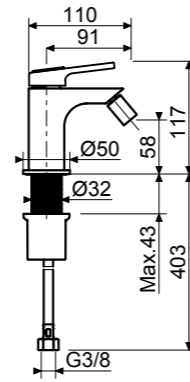

CAR1006 AER1000

Corpo | Body	CODE
	VOR9952-CR
	VOR9952-CS
	VOR9952-OB
	VOR9952-NO
	VOR9952-BO
	VOR9952-OS

Leva | Lever	CODE	CODE
	LEV002-CRIN	LEV002-NOIN
	LEV002-CRCA	LEV002-NOCA
	LEV002-CRNO	LEV002-NONO
	LEV002-CRBO	LEV002-NOBO
	LEV002-CRFL	LEV002-NOFL
	LEV002-CRFB	LEV002-NOFB
	LEV002-CSIN	LEV002-BOIN
	LEV002-CSCA	LEV002-BOCA
	LEV002-CSNO	LEV002-BONO
	LEV002-CSBO	LEV002-BOBO
	LEV002-CSFL	LEV002-BOFL
	LEV002-CSFB	LEV002-BOFB
	LEV002-OBIN	LEV002-OSIN
	LEV002-OBICA	LEV002-OSCA
	LEV002-OBNO	LEV002-OSNO
	LEV002-OBBO	LEV002-OSBO
	LEV002-OBFL	LEV002-OSFL
	LEV002-OBFB	LEV002-OSFB