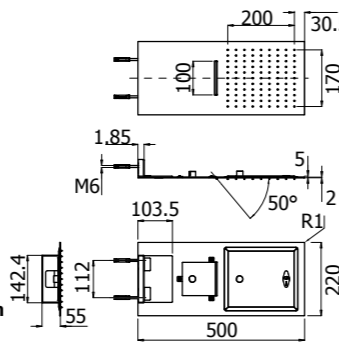

Safety Valve
INOX
12 l/min
500x220 mm
AISI304

1. CODE
2. WLS3501-CRTL
   - WLS3501-CSTL
   - WLS3501-NOTL
   - WLS3501-BOTL
   - WLS3501-OSTL

Set doccia in ottone composto da doccetta minimalista quadra, presa acqua e flessibile in PVC 150cm. **Con valvola di non ritorno**

Shower set in brass with square hand shower, water outlet and flexible hose in PVC, L150 cm. **With non-return valve**